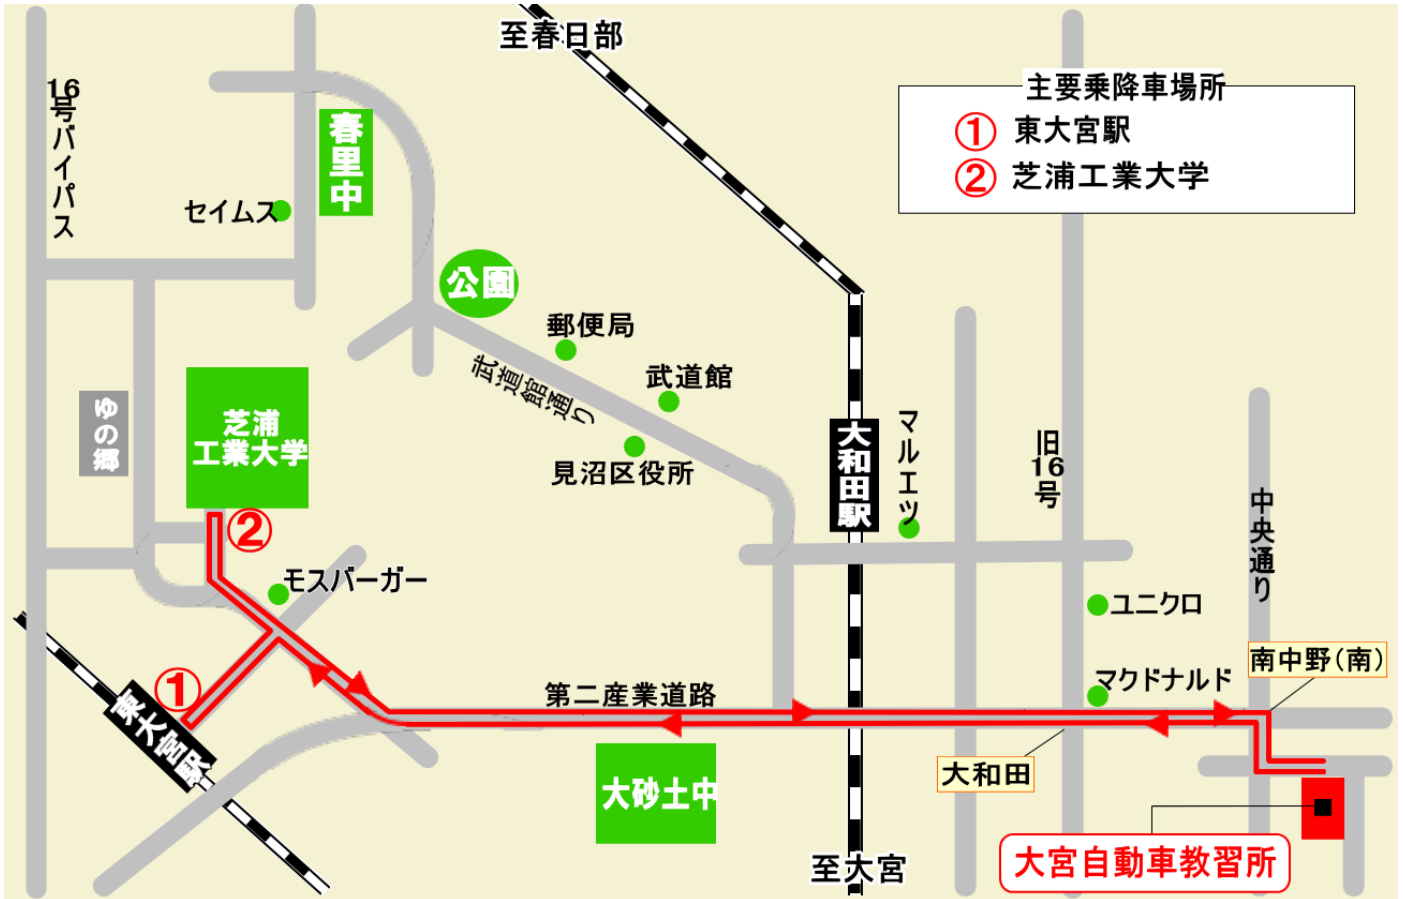

ハーレーの試乗と免許の無い方のバイク体験試乗

5台のハーレーを準備。全ての車種を試乗されている方が多かったです。

また、二輪免許をお持ちでない方も、教習車で体験試乗を行いました。

しかし、今年は違います！なんとハーレーの教習車を導入しましたので、それを体験できます。

他にも、白バイデモンストレーション・模擬店・大道芸（芝工大サークル）・キッズコーナーなど

今年も色々ご用意してお待ちしております。

アクセス

- ・お車でお越しの方は、南側入り口からお入りいただき係員が駐車場所をご案内します。
- ・送迎バスは、「大宮・さいたま新都心駅方面」及び「東大宮駅・芝工大方面」の2便運航となります。詳しくは下記送迎バス時刻表をご覧ください。

- ・お車でお越しの方は、南側入り口からお入り下さい。普段ご利用いただいている出入口は、出口のみの利用とします。
- ・近隣の御迷惑にならないようご配慮下さいますようお願い致します。

大宮・さいたま新都新駅方面

教習所発	①三菱 UFJ 信託銀行前	②さいたま新都心駅 東口ロータリー	教習所着
09:00	09:15	09:20	09:25
10:00	10:15	10:20	10:25
11:00	11:15	11:20	11:25
12:00	12:15	12:20	12:25
13:00	13:15	13:20	13:25
14:00	14:15	14:20	14:25
15:00	15:15	15:20	15:25
16:00	16:15	16:20	16:25

東大宮駅・芝工大方面

教習所発	①東大宮駅(東口)	②芝浦工業大学
09:00	09:18	09:22
10:00	10:18	10:22
11:00	11:18	11:22
12:00	12:18	12:22
13:00	13:18	13:22
14:00	14:18	14:22
15:00	15:18	15:22
16:00	16:18	16:22

皆様のご来所を心よりお待ちしております！

大宮自動車教習所
OMIYA DRIVING SCHOOL